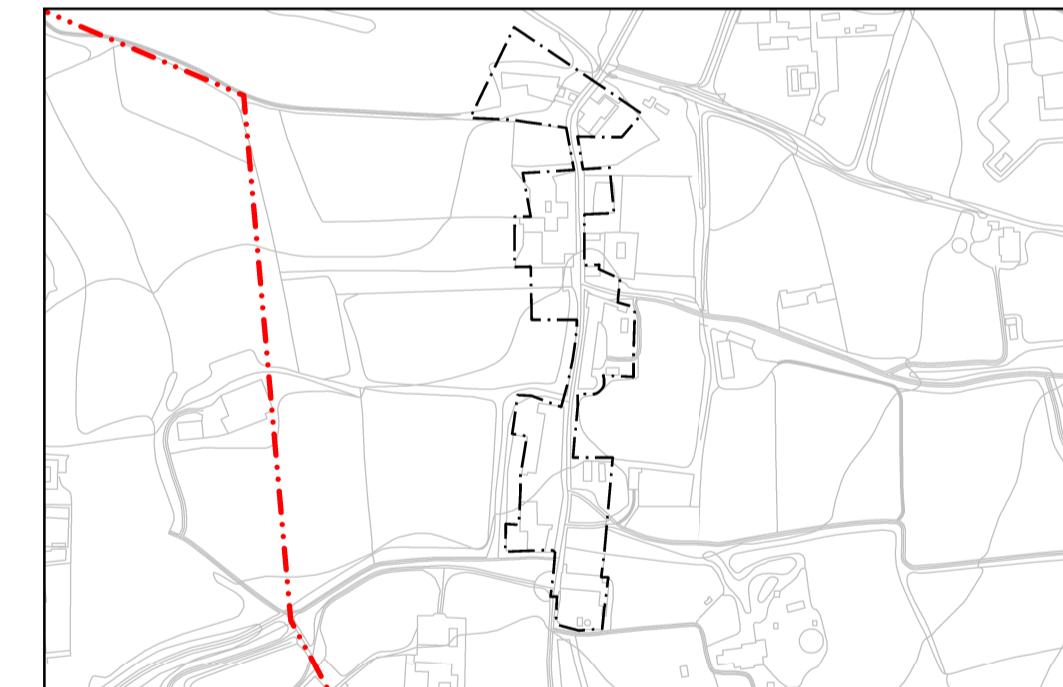

La Barceloneta - Llofriu - L'estació

Santa Margarida

Ermedàs

**SERVEIS TÈCNICS**

- Antenes telefonia

**DELIMITACIONS**

- - - Terme municipal
- - - Línia de sol urbà i urbanitzable
- - - Camí de Ronda
- - - Línia marítimo-terrestre
- - - Camí bici

0 50 100  
metres Escala: 1/5.000

**PLA D'ORDENACIÓ URBANÍSTICA MUNICIPAL**

Aprovació provisional - Octubre 2014

L'Alcalden, Serveis Tècnics.

**o.4 Xarxes de serveis - proposta**

**05 Telecomunicacions**

**5. Nuclis rurals**