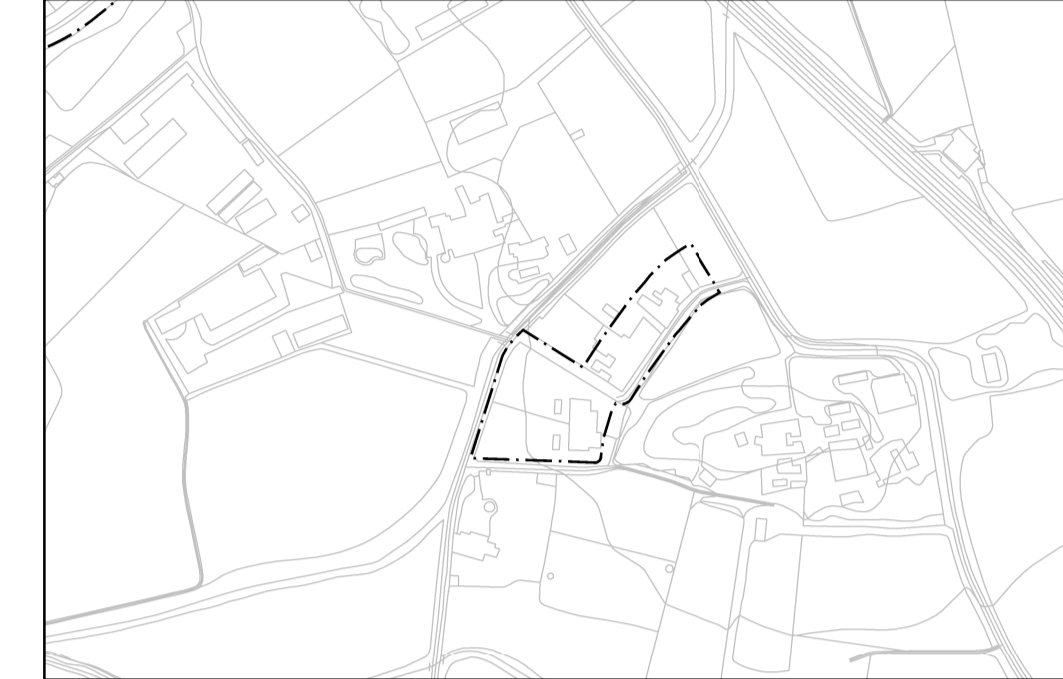

La Barceloneta - Llofriu - L'estació

Santa Margarida

Ermedàs

**SERVEIS TÈCNICS**

- Antenes telefonia

**DELIMITACIONS**

- - - Terme municipal
- - - Línia de sol urbà i urbanitzable
- - - Camí de Ronda
- - - Línia marítimo-terrestre
- - - Camí bici

0 50 100  
metres Escala: 1/5.000

**PLA D'ORDENACIÓ URBANÍSTICA MUNICIPAL**

Aprovació provisional - Octubre 2014

L'Alcalden, Serveis Tècnics.

**o.4 Xarxes de serveis - proposta**

**05 Telecomunicacions**

**5. Nuclis rurals**